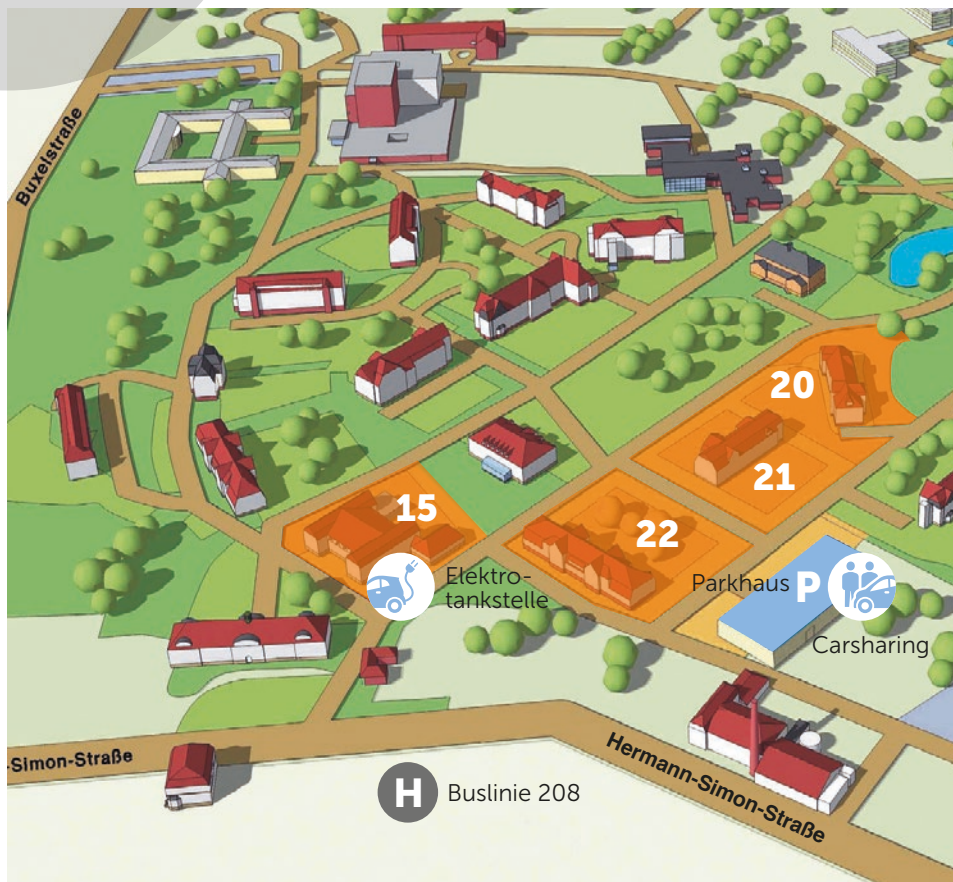

Ihr Weg zu uns

Hermann-Simon-Straße 7, 33334 Gütersloh

Die denkmalgeschützten Häuser 15, 20, 21 und 22 der ZAB GmbH liegen im idyllischen Parkgelände des LWL-Klinikums.

Mit Bus und Bahn

Gegenüber des Hauptbahnhofs Gütersloh liegt der Busbahnhof. Die Linie 208, Fahrtrichtung LWL-Klinikum, hält direkt am Gelände.

Per Flugzeug

Die nächstgelegenen Flughäfen sind:
ca. 40 km Paderborn | Lippstadt
ca. 55 km Münster | Osnabrück
ca. 65 km Dortmund

Mit dem Auto

Es befindet sich ein Parkhaus auf dem Gelände. Mit einem Elektrofahrzeug können Sie unsere E-Tankstelle vor Haus 15 nutzen und kostenlos parken.

Aus Richtung Osnabrück:

In Gütersloh rechts Richtung Rheda-Wiedenbrück abbiegen.

Aus Richtung Münster:

B64 bis Herzebrock, dann links Richtung Gütersloh. Rechts in die Diekstraße abbiegen, sie wird zur Hermann-Simon-Straße. Das LWL-Klinikum liegt auf der linken Seite.

Aus Richtung Bielefeld:

In Gütersloh dem Straßenverlauf der B61 folgen. Am zweiten Hinweisschild zum LWL-Klinikum rechts abbiegen in die Diekstraße.